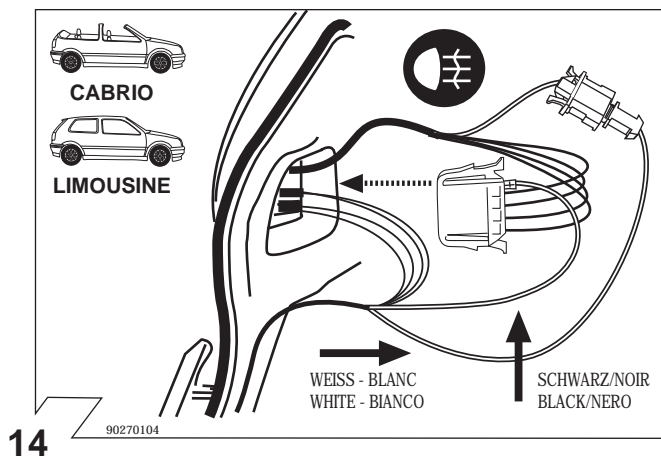

Die Einbauanleitung ist dem Kunden als Betriebsinformation zu übergeben.

Fitting instruction is to be handed to the customer!

La notice de montage doit être remise au client!

Le istruzioni di montaggio devono essere consegnate al cliente!

18 90500006