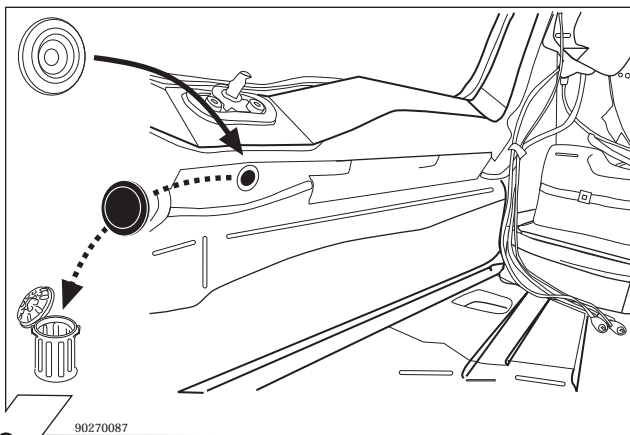

Con riserva di modifiche relative a costruzione, equipaggiamento, colore, nonché errore. Dati ed illustrazioni non sono vincolanti.

	Anschluss Steckdose	Connection de la prise	Socket connection	Contatto la presa
1/L	schwarz/weiss	noir/blanc	black/white	nero/bianco
2/54g	weiss	blanc	white	bianco
3/31	braun	marron	brown	marrone
4/R	schwarz/grün	noir/vert	black/green	nero/verde
5/58-R	grau/rot	gris/rouge	grey/red	grigio/rosso
6/54	schwarz/rot	noir/rouge	black/red	nero/rosso
7/58-L	grau/schwarz	gris/noir	grey/black	grigio/nero
8	schwarz	noir	black	nero