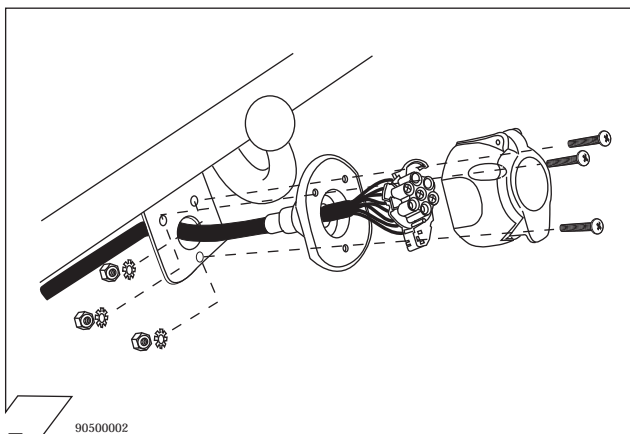

Con riserva di modifiche relative a costruzione, equipaggiamento, colore, nonché errore. Dati ed illustrazioni non sono vincolanti.

	Anschluss Steckdose	Connection de la prise	Socket connection	Contatto la presa
1/L	schwarz/weiss	noir/blanc	black/white	nero/bianco
2/54g	weiss	blanc	white	bianco
3/31	braun	marron	brown	marrone
4/R	schwarz/grün	noir/vert	black/green	nero/verde
5/58-R	grau/rot	gris/rouge	grey/red	grigio/rosso
6/54	schwarz/rot	noir/rouge	black/red	nero/rosso
7/58-L	grau/schwarz	gris/noir	grey/black	grigio/nero
8	schwarz	noir	black	nero