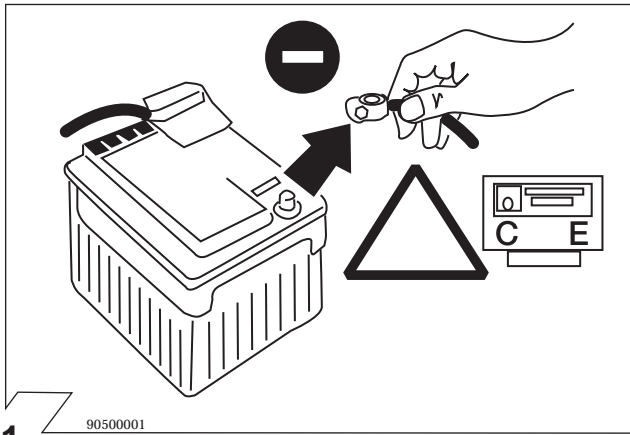

Con riserva di modifiche relative a costruzione, equipaggiamento, colore, nonché errore. Dati ed illustrazioni non sono vincolanti.

	Anschluss Steckdose	Connection de la prise	Socket connection	Contatto la presa
1/L	schwarz/weiss	noir/blanc	black/white	nero/bianco
2/54g	weiss	blanc	white	bianco
3/31	braun	marron	brown	marrone
4/R	schwarz/grün	noir/vert	black/green	nero/verde
5/58-R	grau/rot	gris/rouge	grey/red	grigio/rosso
6/54	schwarz/rot	noir/rouge	black/red	nero/rosso
7/58-L	grau/schwarz	gris/noir	grey/black	grigio/nero
8	schwarz	noir	black	nero