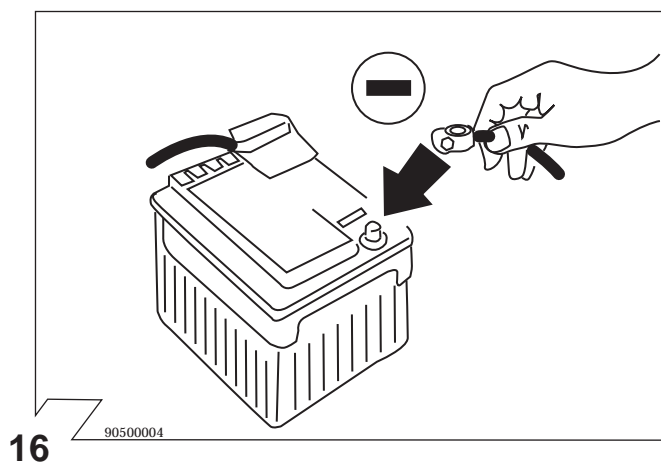

Die Einbauanleitung ist dem Kunden als Betriebsinformation zu übergeben.

Fitting instruction is to be handed to the customer!

La notice de montage doit être remise au client!

Le istruzioni di montaggio devono essere consegnate al cliente!

18 90500006