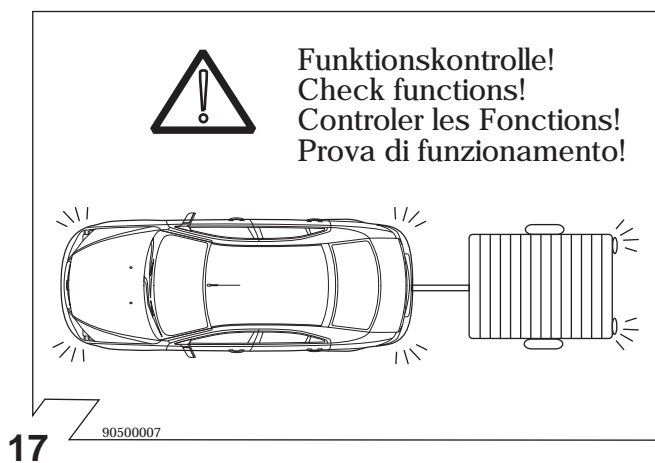

Die Einbauanleitung ist dem Kunden als Betriebsinformation zu übergeben.

Fitting instruction is to be handed to the customer!

La notice de montage doit être remise au client!

Le istruzioni di montaggio devono essere consegnate al cliente!

18 90500006