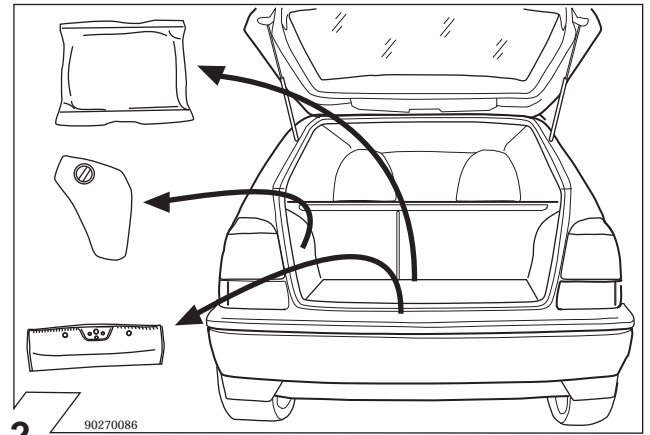

Con riserva di modifiche relative a costruzione, equipaggiamento, colore, nonché errore. Dati ed illustrazioni non sono vincolanti.

	Anschluss Steckdose	Connection de la prise	Socket connection	Contatto la presa
1/L	schwarz/weiss	noir/blanc	black/white	nero/bianco
2/54g	weiss	blanc	white	bianco
3/31	braun	marron	brown	marrone
4/R	schwarz/grün	noir/vert	black/green	nero/verde
5/58-R	grau/rot	gris/rouge	grey/red	grigio/rosso
6/54	schwarz/rot	noir/rouge	black/red	nero/rosso
7/58-L	grau/schwarz	gris/noir	grey/black	grigio/nero
8	schwarz	noir	black	nero