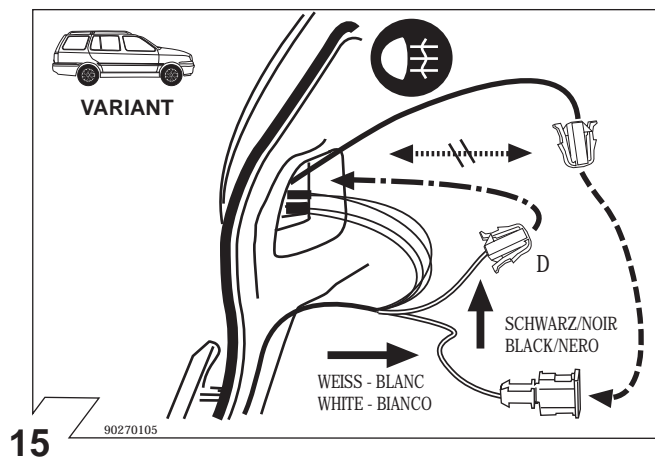

Die Einbauanleitung ist dem Kunden als Betriebsinformation zu übergeben.

Fitting instruction is to be handed to the customer!

La notice de montage doit être remise au client!

Le istruzioni di montaggio devono essere consegnate al cliente!

18 90500006