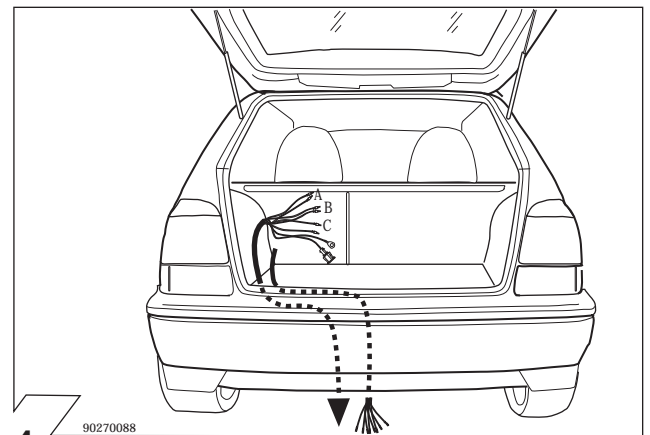

Con riserva di modifiche relative a costruzione, equipaggiamento, colore, nonché errore. Dati ed illustrazioni non sono vincolanti.

	Anschluss Steckdose	Connection de la prise	Socket connection	Contatto la presa
1/L	schwarz/weiss	noir/blanc	black/white	nero/bianco
2/54g	weiss	blanc	white	bianco
3/31	braun	marron	brown	marrone
4/R	schwarz/grün	noir/vert	black/green	nero/verde
5/58-R	grau/rot	gris/rouge	grey/red	grigio/rosso
6/54	schwarz/rot	noir/rouge	black/red	nero/rosso
7/58-L	grau/schwarz	gris/noir	grey/black	grigio/nero
8	schwarz	noir	black	nero