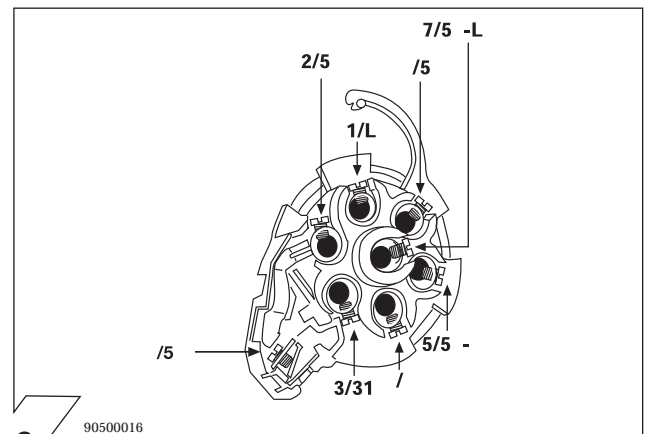

Con riserva di modifiche relative a costruzione, equipaggiamento, colore, nonché errore. Dati ed illustrazioni non sono vincolanti.

	Anschluss Steckdose	Connection de la prise	Socket connection	Contatto la presa
1/L	schwarz/weiss	noir/blanc	black/white	nero/bianco
2/54g	weiss	blanc	white	bianco
3/31	braun	marron	brown	marrone
4/R	schwarz/grün	noir/vert	black/green	nero/verde
5/58-R	grau/rot	gris/rouge	grey/red	grigio/rosso
6/54	schwarz/rot	noir/rouge	black/red	nero/rosso
7/58-L	grau/schwarz	gris/noir	grey/black	grigio/nero
8	schwarz	noir	black	nero