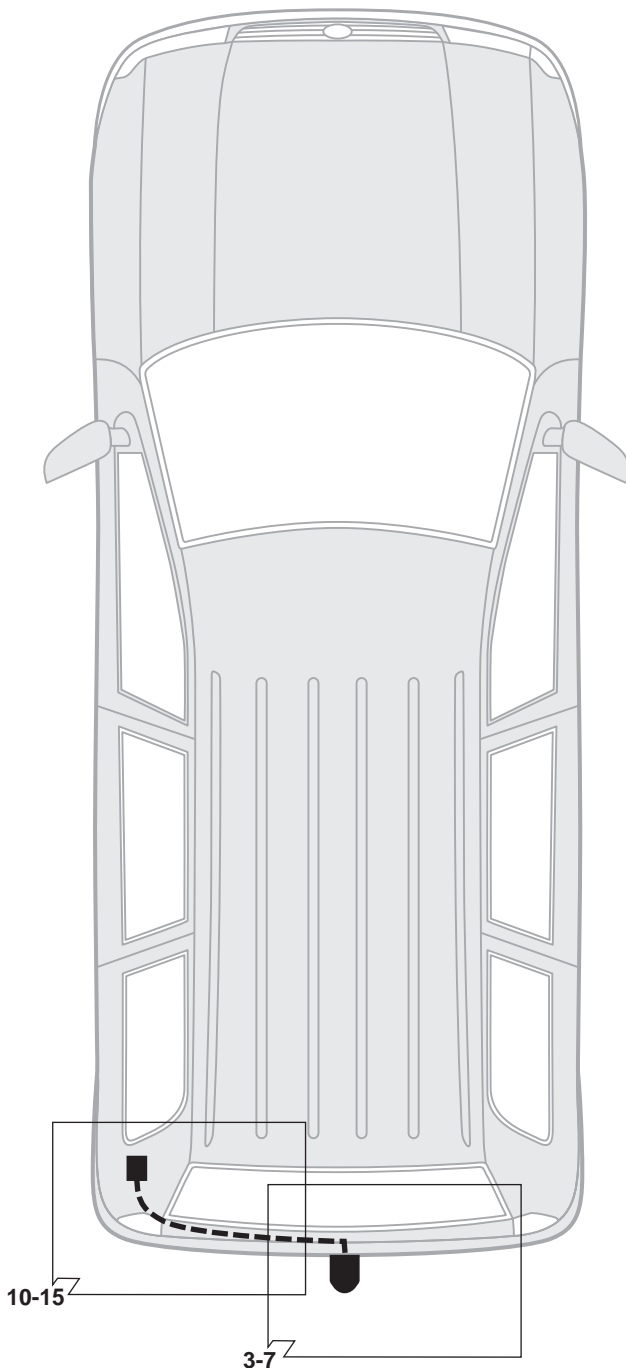

Änderungen bezüglich Konstruktion, Ausstattung, Farbe sowie Irrtum vorbehalten. Angaben und Abbildungen unverbindlich.

We reserve the right to alter the design, equipment, colour and any errors. All details and illustrations are nonbinding.

Sous réserve de modifications de construction, équipement, couleurs ou erreur. Données et illustrations sous toute réserve.

Con riserva di modifiche relative a costruzione, equipaggiamento, colore, nonché errore. Dati ed illustrazioni non sono vincolanti.