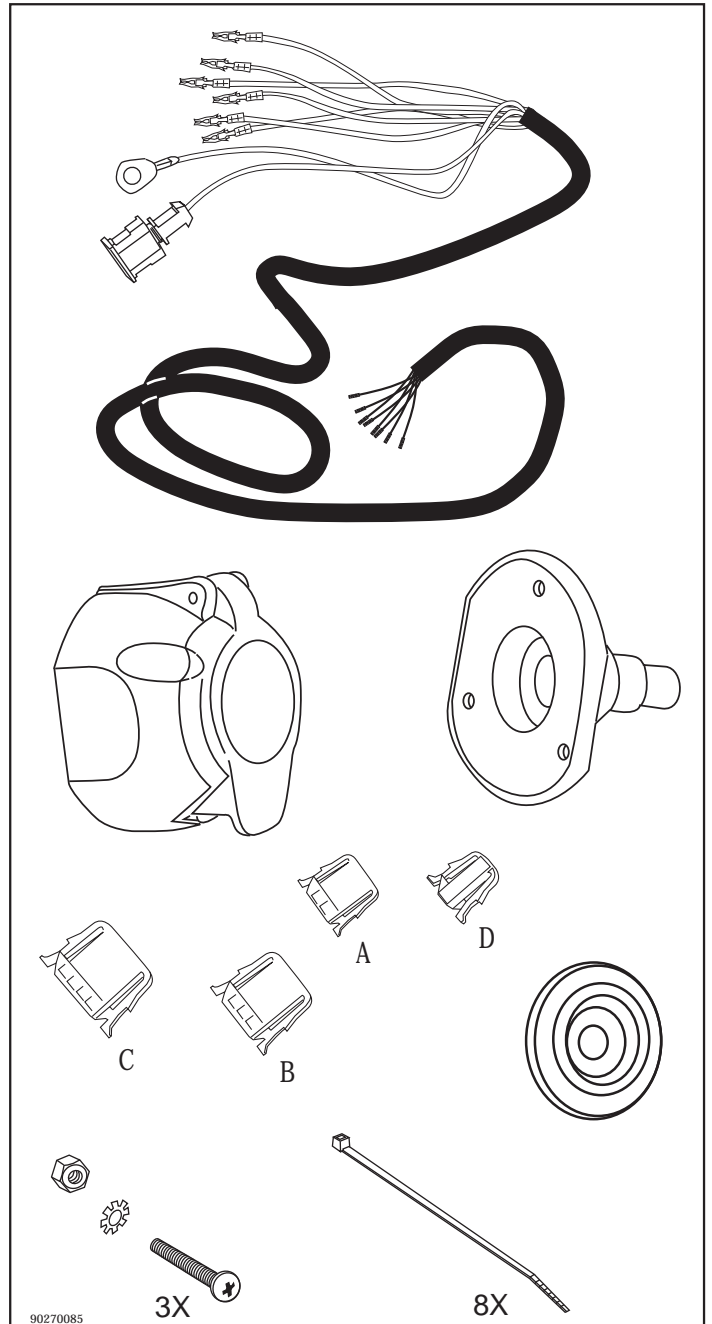

Änderungen bezüglich Konstruktion, Ausstattung, Farbe sowie Irrtum vorbehalten. Angaben und Abbildungen unverbindlich.

We reserve the right to alter the design, equipment, colour and any errors. All details and illustrations are nonbinding.

Sous réserve de modifications de construction, équipement, couleurs ou erreur. Données et illustrations sous toute réserve.

Con riserva di modifiche relative a costruzione, equipaggiamento, colore, nonché errore. Dati ed illustrazioni non sono vincolanti.