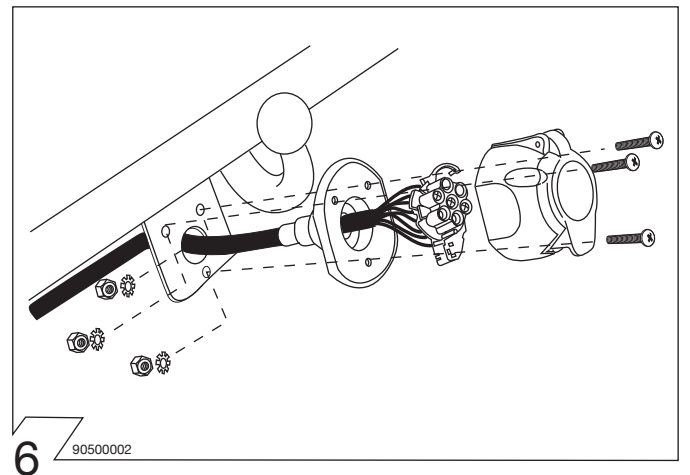

CITROËN C3 04/02 → 09/05

90030026

8 90500003

	Anschluss Steckdose	Connection de la prise	Socket connection	Contatto la presa
1/L	schwarz/weiss	noir/blanc	black/white	nero/bianco
2/54g	weiss	blanc	white	bianco
3/31	braun	marron	brown	marrone
4/R	schwarz/grün	noir/vert	black/green	nero/verde
5/58-R	grau/rot	gris/rouge	grey/red	grigio/rosso
6/54	schwarz/rot	noir/rouge	black/red	nero/rosso
7/58-L	grau/schwarz	gris/noir	grey/black	grigio/nero
8/58b	schwarz	noir	black	nero