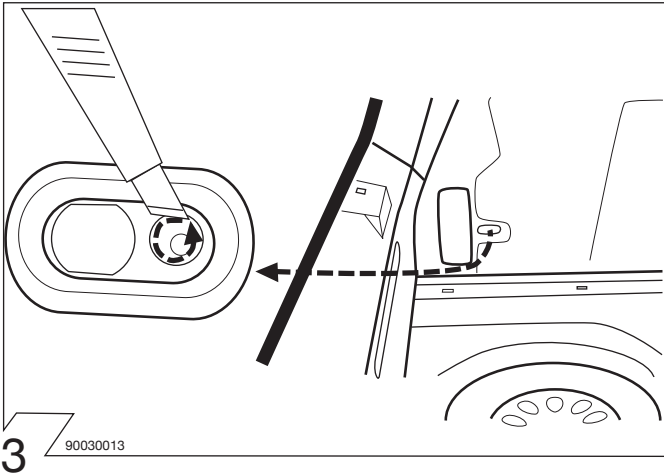

CITROËN C3 04/02 → 09/05

90030026

8 90500003

	Anschluss Steckdose	Connection de la prise	Socket connection	Contatto la presa
1/L	schwarz/weiss	noir/blanc	black/white	nero/bianco
2/54g	weiss	blanc	white	bianco
3/31	braun	marron	brown	marrone
4/R	schwarz/grün	noir/vert	black/green	nero/verde
5/58-R	grau/rot	gris/rouge	grey/red	grigio/rosso
6/54	schwarz/rot	noir/rouge	black/red	nero/rosso
7/58-L	grau/schwarz	gris/noir	grey/black	grigio/nero
8/58b	schwarz	noir	black	nero