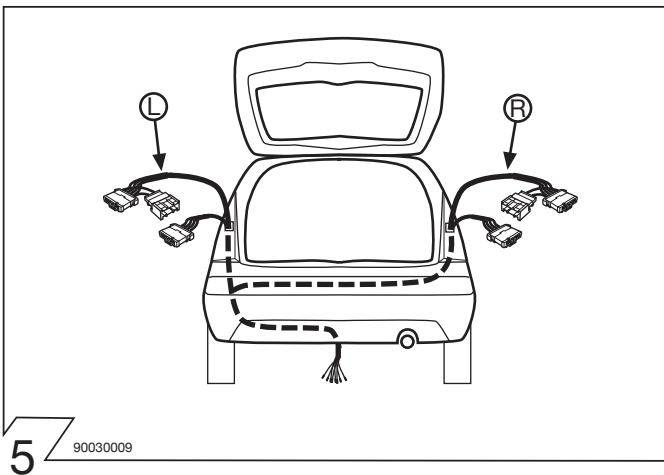

CITROËN C3 04/02 → 09/05

90030026

8 90500003

	Anschluss Steckdose	Connection de la prise	Socket connection	Contatto la presa
1/L	schwarz/weiss	noir/blanc	black/white	nero/bianco
2/54g	weiss	blanc	white	bianco
3/31	braun	marron	brown	marrone
4/R	schwarz/grün	noir/vert	black/green	nero/verde
5/58-R	grau/rot	gris/rouge	grey/red	grigio/rosso
6/54	schwarz/rot	noir/rouge	black/red	nero/rosso
7/58-L	grau/schwarz	gris/noir	grey/black	grigio/nero
8/58b	schwarz	noir	black	nero