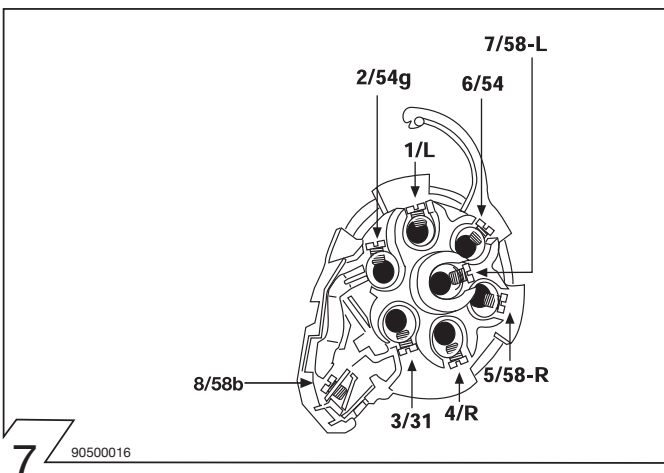

CITROËN C3 04/02 → 09/05

90030026

8 90500003

	Anschluss Steckdose	Connection de la prise	Socket connection	Contatto la presa
1/L	schwarz/weiss	noir/blanc	black/white	nero/bianco
2/54g	weiss	blanc	white	bianco
3/31	braun	marron	brown	marrone
4/R	schwarz/grün	noir/vert	black/green	nero/verde
5/58-R	grau/rot	gris/rouge	grey/red	grigio/rosso
6/54	schwarz/rot	noir/rouge	black/red	nero/rosso
7/58-L	grau/schwarz	gris/noir	grey/black	grigio/nero
8/58b	schwarz	noir	black	nero