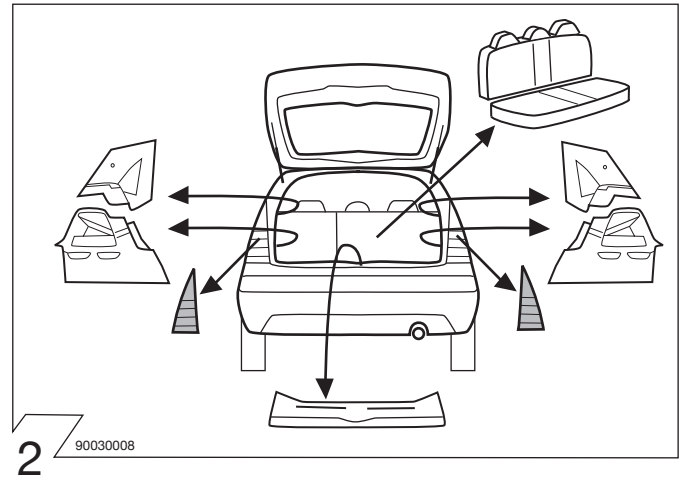

CITROËN C3 04/02 → 09/05

90030026

8 90500003

	Anschluss Steckdose	Connection de la prise	Socket connection	Contatto la presa
1/L	schwarz/weiss	noir/blanc	black/white	nero/bianco
2/54g	weiss	blanc	white	bianco
3/31	braun	marron	brown	marrone
4/R	schwarz/grün	noir/vert	black/green	nero/verde
5/58-R	grau/rot	gris/rouge	grey/red	grigio/rosso
6/54	schwarz/rot	noir/rouge	black/red	nero/rosso
7/58-L	grau/schwarz	gris/noir	grey/black	grigio/nero
8/58b	schwarz	noir	black	nero