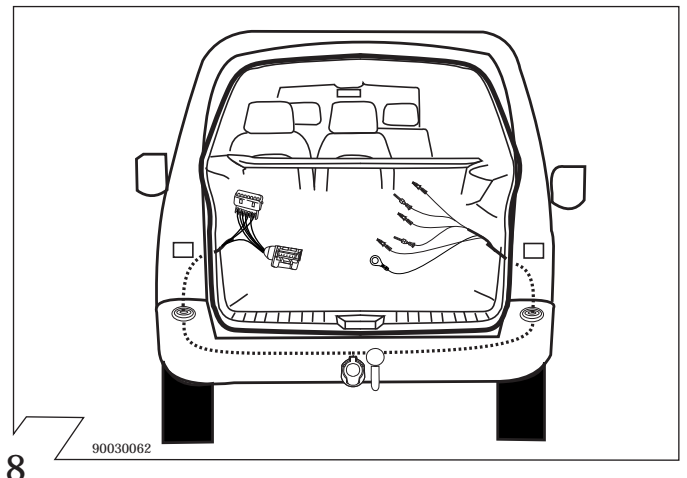

Belegung der Steckdose/Socket Configuration/Correspondance des Contacts de la prise
Cavi della presa elettrica sono abbinati

ISO 1724		D	F	GB	I
	1/L	schwarz/weiß	noir/blanc	black/white	nero/giallo
	2	weiss	blanc	white	bianco
	3/31	braun	marron	brown	bruno
	4/R	schwarz/grün	noir/vert	black/green	nero/verde
	5/58-R	grau/rot	gris/rouge	grey/red	grigio/rosso
	6/54	schwarz/rot	noir/rouge	black/red	nero/rosso
	7/58-L	grau/schwarz	gris/noir	grey/black	grigio/nero
	8	schwarz	noir	black	nero

5 90500291