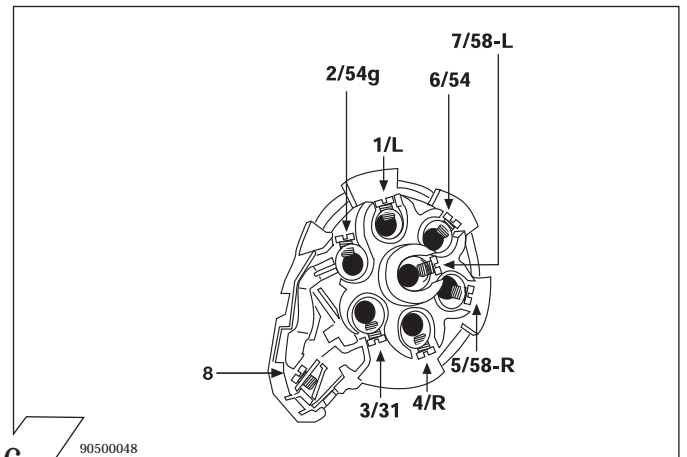

Belegung der Steckdose/Socket Configuration/Correspondance des Contacts de la prise
Cavi della presa elettrica sono abbinati

ISO 1724		D	F	GB	I
	1/L	schwarz/weiß	noir/blanc	black/white	nero/giallo
	2	weiss	blanc	white	bianco
	3/31	braun	marron	brown	bruno
	4/R	schwarz/grün	noir/vert	black/green	nero/verde
	5/58-R	grau/rot	gris/rouge	grey/red	grigio/rosso
	6/54	schwarz/rot	noir/rouge	black/red	nero/rosso
	7/58-L	grau/schwarz	gris/noir	grey/black	grigio/nero
	8	schwarz	noir	black	nero

5 90500291