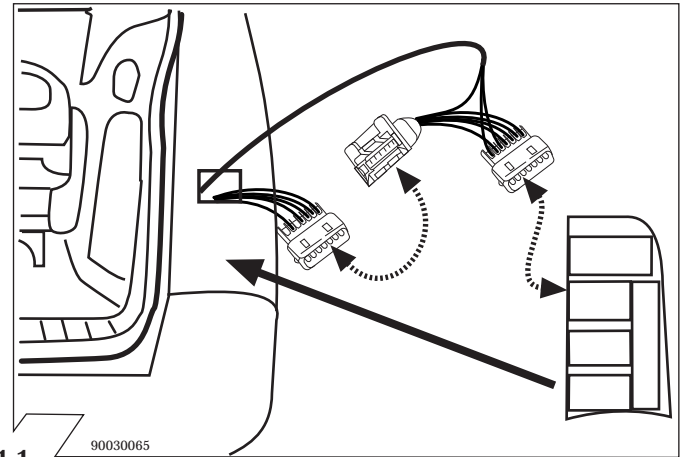

Belegung der Steckdose/Socket Configuration/Correspondance des Contacts de la prise  
Cavi della presa elettrica sono abbinati

ISO 1724		D	F	GB	I
	1/L	schwarz/weiß	noir/blanc	black/white	nero/giallo
	2	weiss	blanc	white	bianco
	3/31	braun	marron	brown	bruno
	4/R	schwarz/grün	noir/vert	black/green	nero/verde
	5/58-R	grau/rot	gris/rouge	grey/red	grigio/rosso
	6/54	schwarz/rot	noir/rouge	black/red	nero/rosso
	7/58-L	grau/schwarz	gris/noir	grey/black	grigio/nero
	8	schwarz	noir	black	nero

5 90500291

9

10

11

12

13

14

15