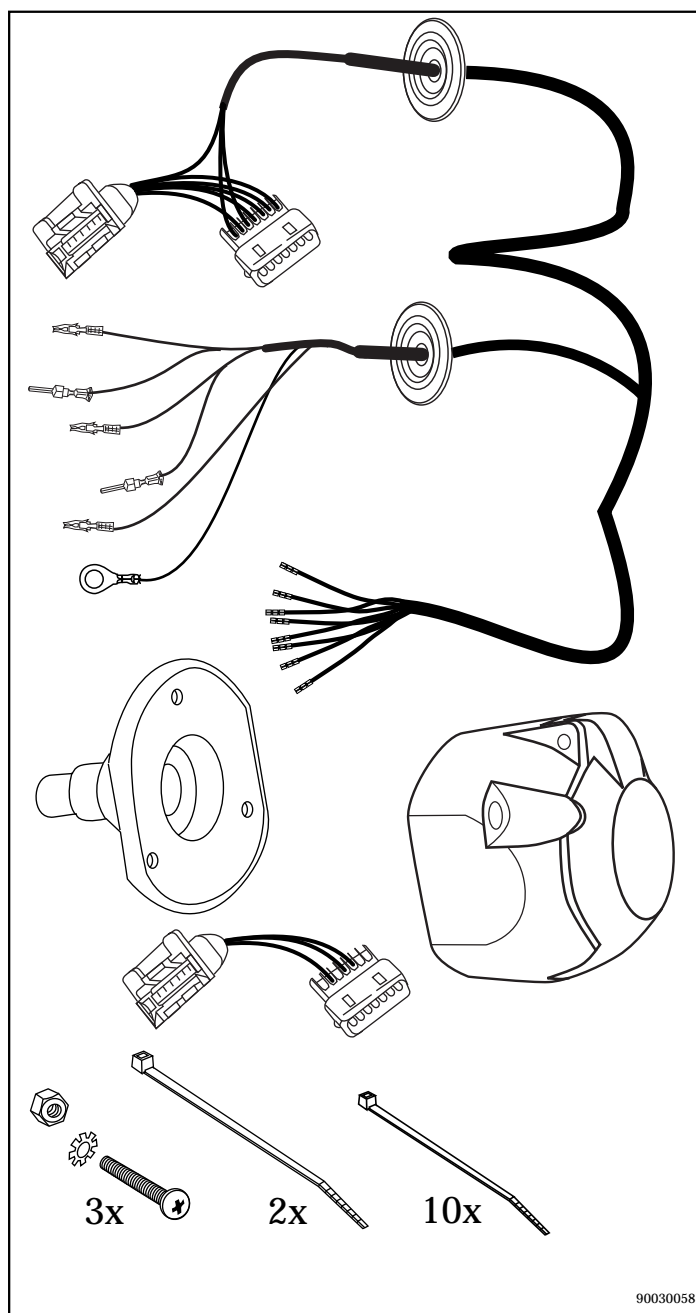

Änderungen bezüglich Konstruktion, Ausstattung, Farbe sowie Irrtum vorbehalten. Angaben und Abbildungen unverbindlich.

We reserve the right to alter the design, equipment, colour and any errors. All details and illustrations are nonbinding.

Sous réserve de modifications de construction, équipement, couleurs ou erreur. Données et illustrations sous toute réserve.

Con riserva di modifiche relative a costruzione, equipaggiamento, colore, nonché errore. Dati ed illustrazioni non sono vincolanti.