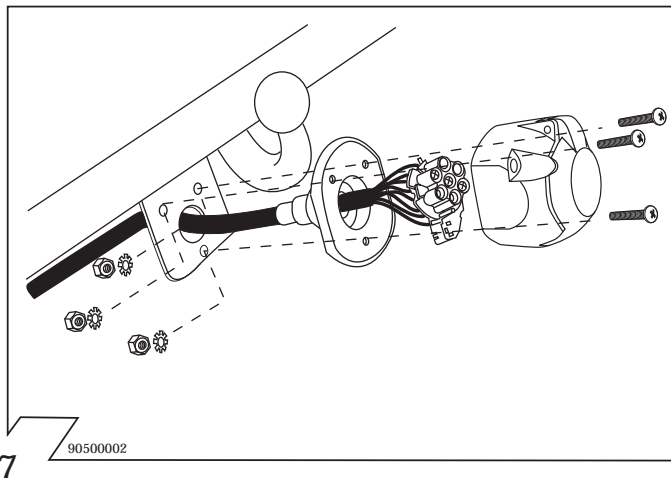

Belegung der Steckdose/Socket Configuration/Correspondance des Contacts de la prise
Cavi della presa elettrica sono abbinati

ISO 1724		D	F	GB	I
	1/L	schwarz/weiß	noir/blanc	black/white	nero/giallo
	2	weiss	blanc	white	bianco
	3/31	braun	marron	brown	bruno
	4/R	schwarz/grün	noir/vert	black/green	nero/verde
	5/58-R	grau/rot	gris/rouge	grey/red	grigio/rosso
	6/54	schwarz/rot	noir/rouge	black/red	nero/rosso
	7/58-L	grau/schwarz	gris/noir	grey/black	grigio/nero
	8	schwarz	noir	black	nero

5 90500291